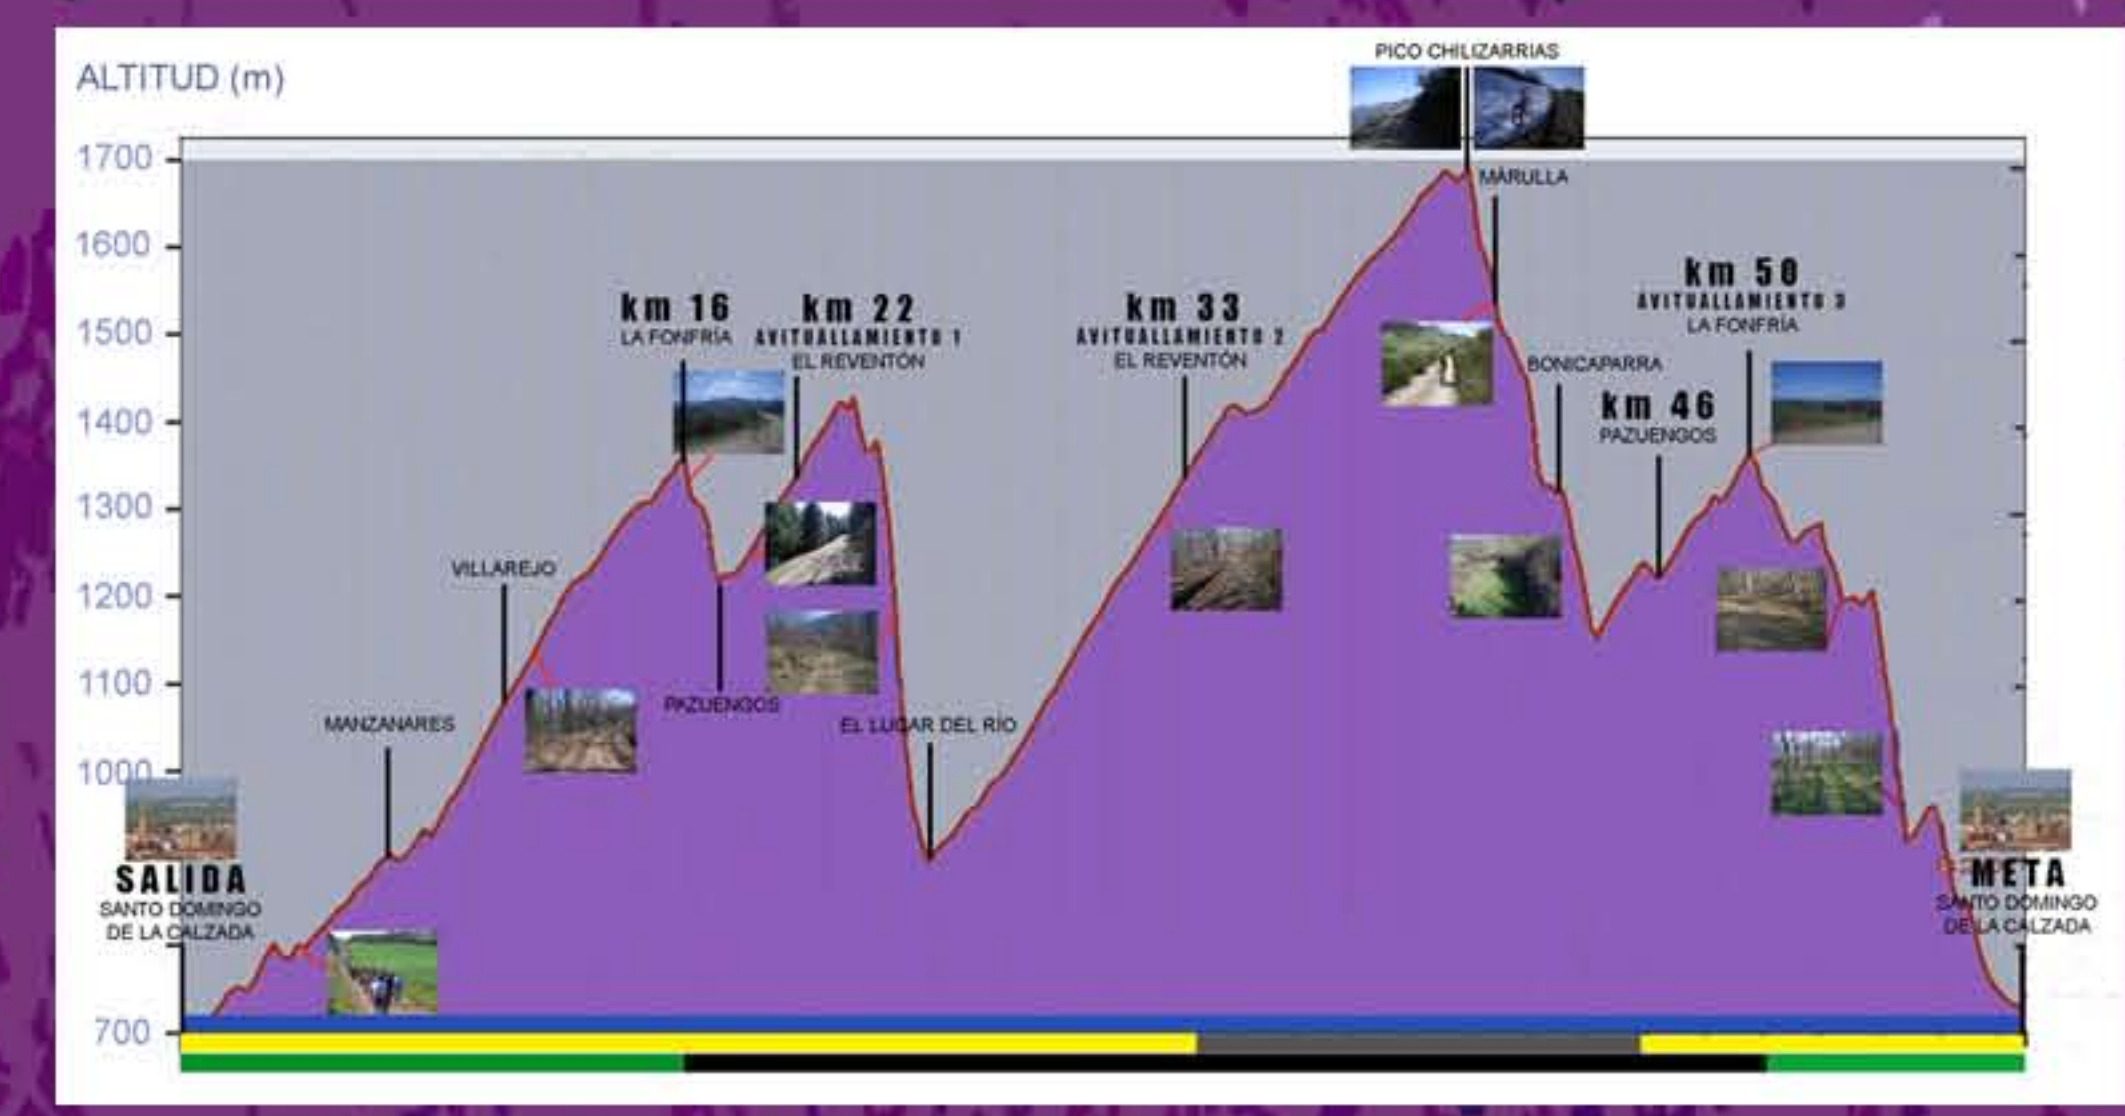

recorrido largo

68 km desnivel 2200 m

recorrido medio

55 km desnivel 1800 m

recorrido corto

33 km desnivel 800 m

8 mayo 2011 hora: 9 AM

marcha

mtb

mountain bike

IX CENTENARIO santo domingo de la calzada plaza de españa

tercera edicion

santodomingodelacalzada.org

patrocina

colabora